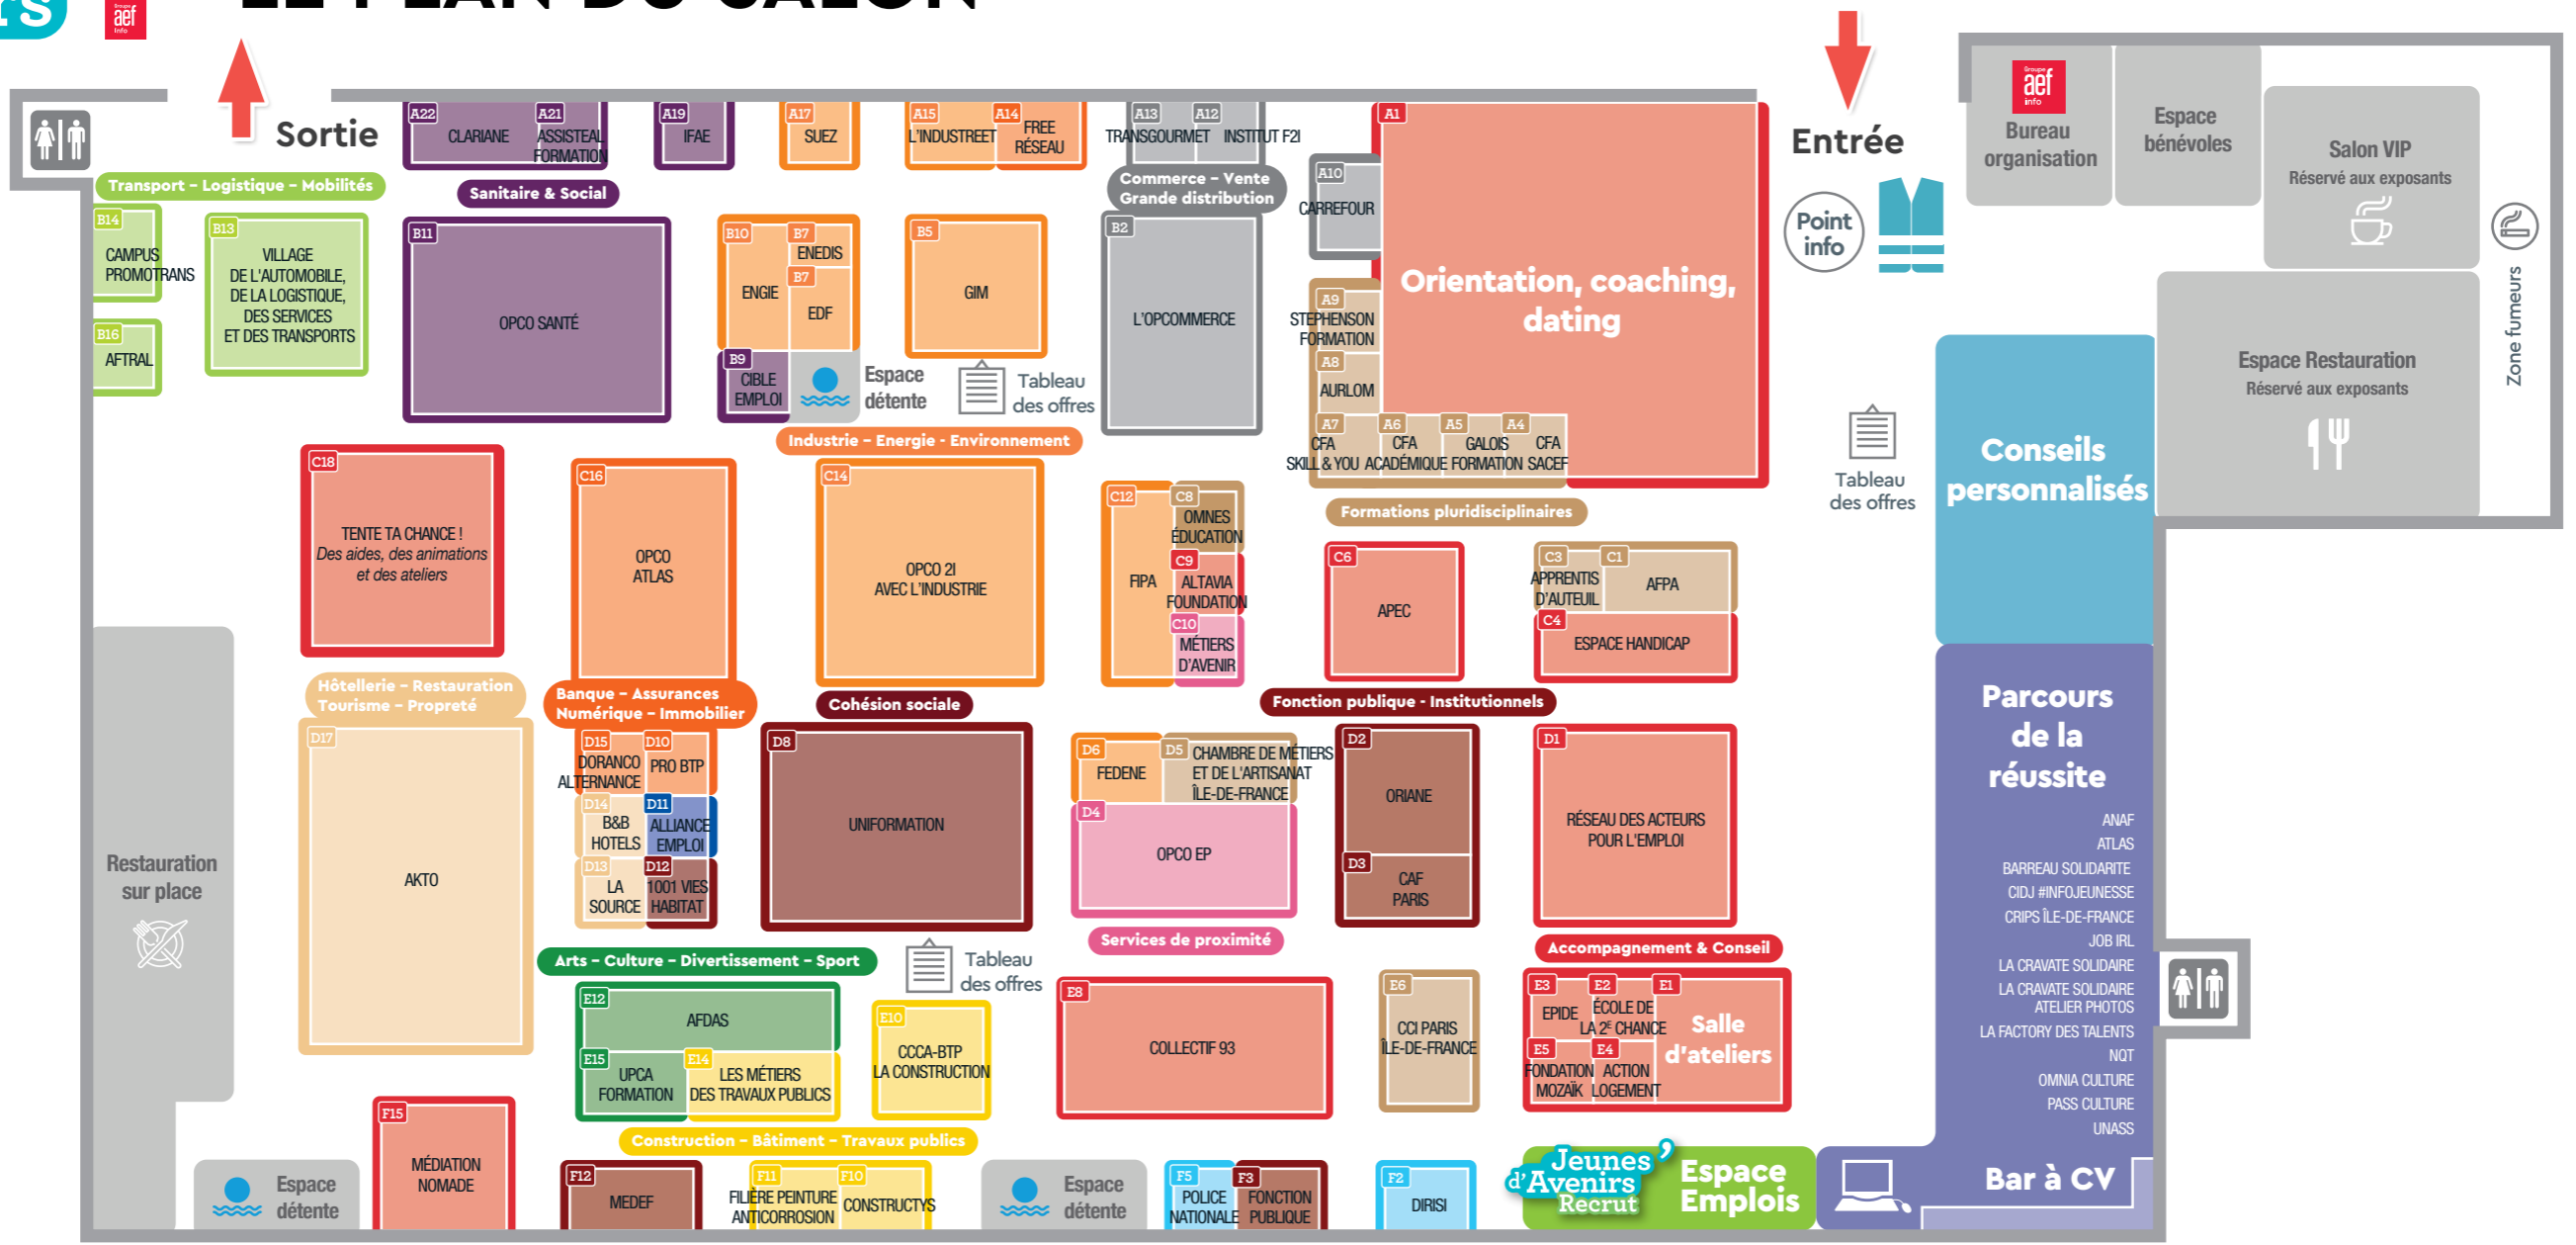

LE PLAN DU SALON

● Présent uniquement le 24 avril
● Présent uniquement le 25 avril

ACCOMPAGNEMENT & CONSEIL

100% HANDINAMIQUEC4
CIDJ #INFOJEUNESSEPR
ACTION LOGEMENTE4
ALTAVIA FOUNDATIONC9
ANAFPR
APECC6
APEC RECRUTE	
ASSOCIATION VIVRE ET DEVENIR	●
TRICYCLE	
ATLASPR
ATOUTS POUR TOUSC4
BARREAU SOLIDARITEPR
CAP EMPLOIC4
COLLECTIF 93E8
AXA	NEXANS
BNP PARIBAS	ORANGE
CRIT	RANDSTAD
ENGIE	SCHNEIDER
EQUANS	SODEXO
HUMANDO	TRANSDEV
MANPOWER	
CRIPS ÎLE-DE-FRANCEPR
DROIT AU SAVOIRC4
ÉCOLE DE LA 2 ^{ÈME} CHANCEE2
EPIDEE3
ESPACE HANDICAPC4
FONDATION MOZAÏKE5
JOB IRLPR
LA CRAVATE SOLIDAIREPR
LA CRAVATE SOLIDAIRE - ATELIER PHOTOSPR
LA FACTORY DES TALENTSPR

MÉDIATION NOMADEF15
NQJPR
OMNIA CULTUREPR
PASS CULTUREPR
PREFECTURE IDF / PRIJA1
ANAF	FRANCE TRAVAIL
ANCT	IMPACT PARTNERS
CREPI FÉDÉRATION NATIONALE	LA CRAVATE SOLIDAIRE
CREPI ÎLE-DE-FRANCE	MISSION VILLE
EMPLOI MISSION ACTION	PLATEFORME I - GROUPE
FACE	SOS JEUNESSE
FONDATION MOZAÏK	SYNERGIE FAMILY
RÉSEAU DES ACTEURS POUR L'EMPLOID1
FRANCE TRAVAIL	CAP EMPLOI
LES MISSIONS LOCALES	
SYTTEEN - TENTE TA CHANCE !C18
UNASSPR
ARTS - CULTURE - DIVERTISSEMENT - SPORT	
AFDASE12
ADLEARNMEDIA	SYNDICAT NATIONAL
BRANCHE DU GOLF	DE L'ÉDITION
DISNEY	SYNDICAT NATIONAL
MAGNUM NOVELTY	DE L'ÉDITION - SNE
DUSHOW	●
OREEGAMI	VERT MARINE
OMNIA CULTUREPR
PASS CULTUREPR
UCPA FORMATIONE15
BANQUE - ASSURANCES - NUMÉRIQUE - IMMOBILIER	
DORANCO ALTERNANCED15
FREE RÉSEAUA14